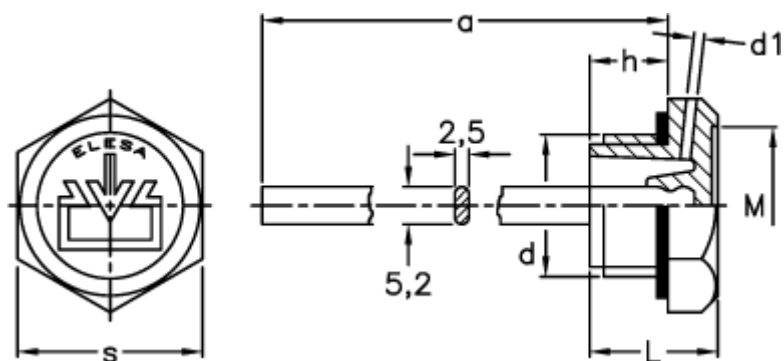

Varenummer: 2311059597
Beskrivelse: E+G Olieprop m/logo, udluft.
TCDF.1 1/2+a, sort

Mål

a	= 195
d	= G 1 1/2
d1	= 2
h	= 15
L	= 26
M	= 46.0
s	= 55
Tilspændingsmoment NM = 15 til 18	